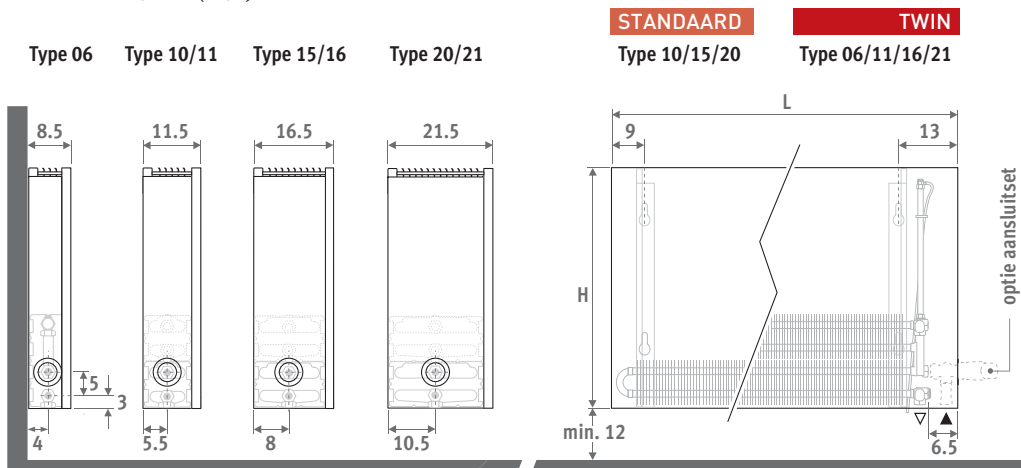

design award
winner

STRADA

AFMETINGEN (in cm)

LEVERING

Eenvoudig door één persoon te plaatsen radiator. Geleverd in handzame kartonnen doos, die tevens als werfbescherming bruikbaar is.

Standaard levering: