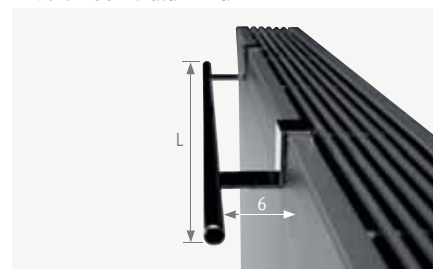

Dunwandig metaal 16/1 116

VPE/ALU 16/2 616

VPE/ALU 20/2 620

BESTELCODE

code hoogte lengte type kleur
STRW . 020 050 10 . XXX
kleurcode invullen ↓

HANDDOEKHOUDER

in verchromd aluminium

CODE	L	€
5501.001	56	312
5501.002	66	312