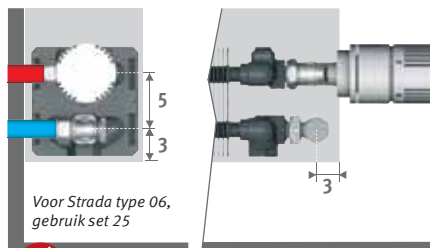

AANSLUITSETS

Naar de wand, volledig verborgen binnen de bekleding

Inclusief thermostaatkop en klemkoppelingen Euroconus 3/4"