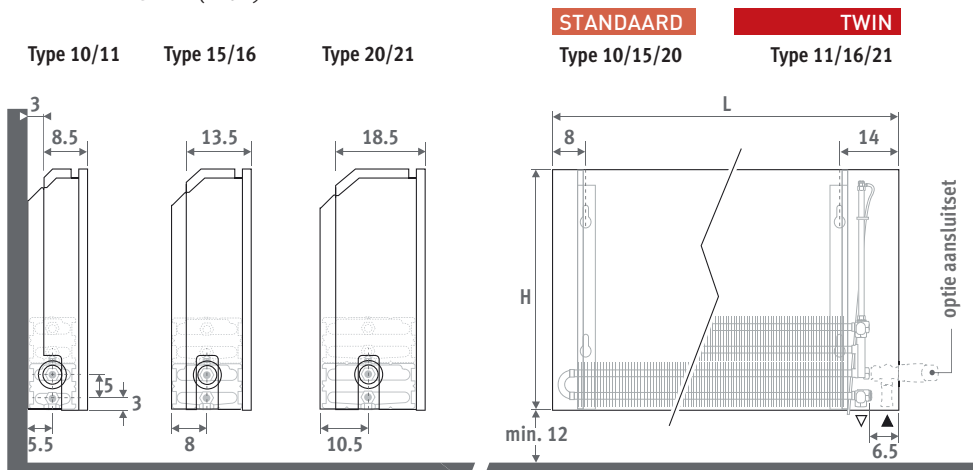

Ook verkrijgbaar in vrijstaande uitvoering voor kamerhoge glaswanden. Zie pag. 148

35 30

LINEA PLUS

LINEA PLUS

EN 442

GARANTIE
30 JAAR
WARMTEWISSELAAR

AFMETINGEN (in cm)

LEVERING