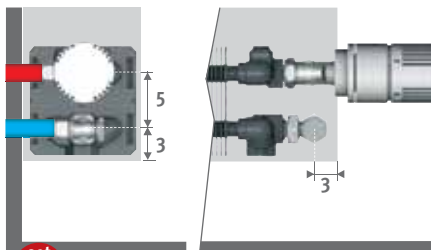

set 225

CODE 2-PIJP

CODE	€
COLO.SW2.AW.4...	100
COLO.SW2.JW.4...	100

code klemkoppeling invullen

Dunwandig metaal 15/1 115

Dunwandig metaal 16/1 116

VPE/ALU 16/2 616

VPE/ALU 20/2 620

BESTELCODE

code hoogte lengte type kleur
LINW . 020 050 10 . XXX
kleurcode invullen ↓

HANDDOEKHOUDERS

Verchroomd aluminium

Verchroomd alu.	L	€
5501.001	56	312
5501.002	66	312

Andere aansluitingen:

Zie hoofdstuk "Aansluitsets & Ventielen Low-H₂O" voor alle aansluitmogelijkheden en technische informatie.